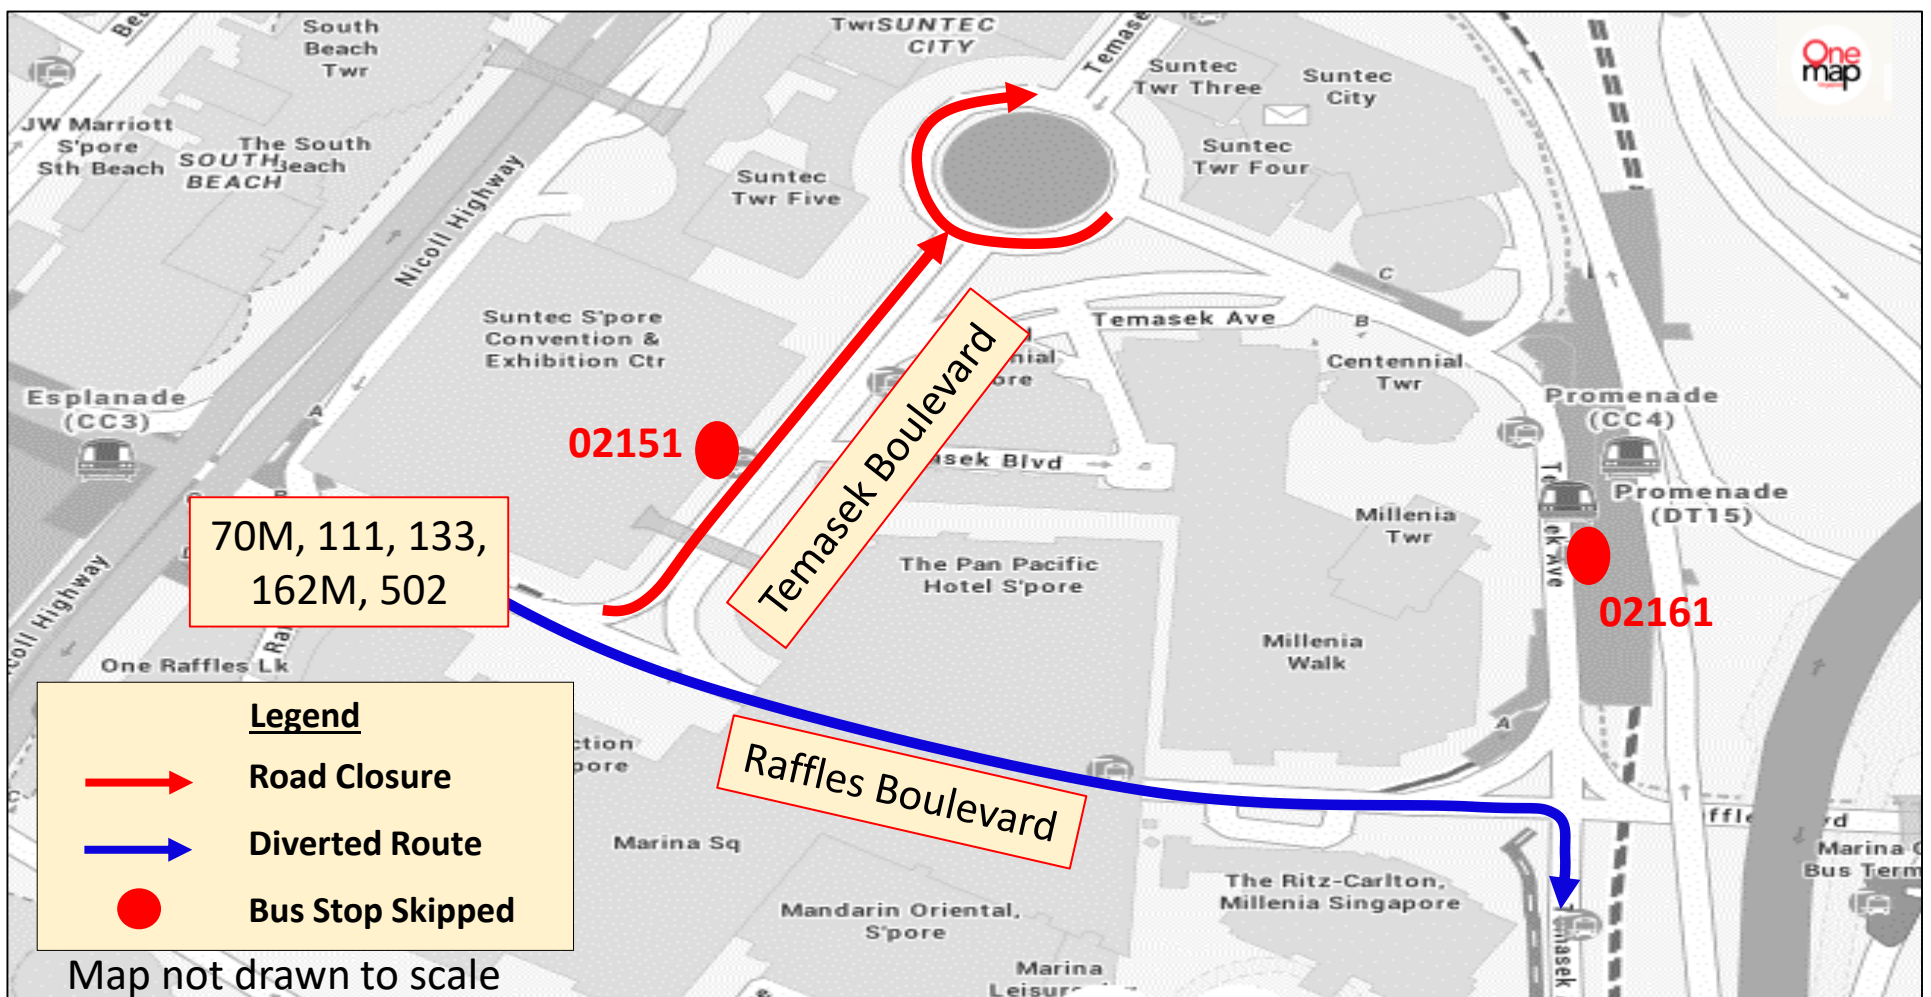

TEMPORARY ROUTE DIVERSION

巴士路线暂时改道 Lencongan Laluan Sementara தற்காலிக மாற்றுப்பாதை

Purple Parade 2022

70M, 111,
133, 162M
& 502

Saturday, 29 Oct 2022
From 1.30pm to 9.00pm

These bus services will skip the following bus stops:

Road Name 路名 Nama Jalan தெருப் பெயர்கள்	Bus Stop Skipped 不停靠的车站 Perhentian Bas Yang Dilangkau தவிர்க்கப்படும் பேருந்து நிறுத்தங்கள்	Bus Stop Code 巴士站编号 Kod Perhentian Bas பேருந்து நிறுத்தக் குறியீடு
Temasek Avenue	Promenade Station	02161
Temasek Boulevard	Suntec Convention Centre	02151

Sunday, 30 October 2022
From 5.00am to 8.00pm

These bus services will skip the following bus stops:

Road Name 路名 Nama Jalan தெருப் பெயர்கள்	Bus Stop Skipped 不停靠的车站 Perhentian Bas Yang Dilangkau தவிர்க்கப்படும் பேருந்து நிறுத்தங்கள்	Bus Stop Code 巴士站编号 Kod Perhentian Bas பேருந்து நிறுத்தக் குறியீடு	Affected Service No. 受影响的巴士服务路线 No. Perkhidmatan Bas Yang Terjejas பாதிக்கப்படும் பேருந்து சேவை எண்
Bayfront Avenue	After Bayfront Station Exit E	03511	133
	Marina Bay Sands Theatre	03501	
Beach Road	After Raffles Hotel	01611	56
	Shaw Towers	01629	57, 100
	Esplanade Station Exit F	01619	
Bras Basah Road	After Bras Basah Station Exit A	04179	111, 131, 162M
	Raffles Hotel	02049	111, 130, 131, 162M
Collyer Quay	OUE Bayfront	03019	10, 57, 100, 130, 131, 196
Esplanade Drive	After Esplanade Station Exit D	02029	100, 130, 131
Marina Boulevard	The Sail	03381	133
	Marina Bay Financial Centre	03391	
Nicoll Highway	Suntec City	80159	10, 14, 16, 196
	Opposite War Memorial Park	02119	10, 57, 196
Raffles Avenue	The Float @ Marina Bay	02051	56, 70M, 111, 133, 162M, 195
	The Esplanade	02061	
Temasek Avenue	Promenade Station	02161	111, 70M, 162M
	Opposite The Ritz-Carlton	02171	
Temasek Boulevard	Suntec Convention Centre	02151	111, 162M